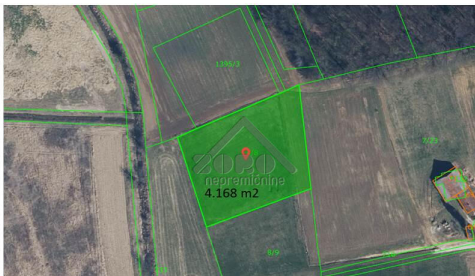

NAČRT ZEMLJIŠČA 2

Naprodaj KMETIJSKO ZEMLJIŠČE NA SONČNI LOKACIJI V RAVNINI okolice Slovenske Bistrice!

Podrobni podatki:

- **skupna velikost zemljišč:** 31.517 m² (3,2 hektara), sestoji iz dveh ločenih parcel velikosti 27.349 m² in 4.168 m²
- **vrsta namenske rabe zemljišč:** najboljša kmetijska zemljišča (100 %)
- **lega:** ravna, sončna in odprta

Lokacija: Slovenska Bistrica, okolica, Pretrež; oddaljenost (cca): 6km: Slovenska Bistrica,

Za dodatne informacije in ogled smo vam na voljo.

Na voljo smo vam za **POMOČ/SVETOVANJE PRI PRODAJI** vaše nepremičnine. **Zakaj izbrati nas?** Ker so naša odlika več kot 15 let izkušenj, visok iztržek ob prodaji nepremičnine, dobri nepremičninski posredniki z licencami, hitra realizacija posla, kvaliteta, strokovnost, varnost, zaupanje, prilagodljivost in osebnostni pristop.

Našo celotno ponudbo nepremičnin si lahko ogledate na www.zoro.si