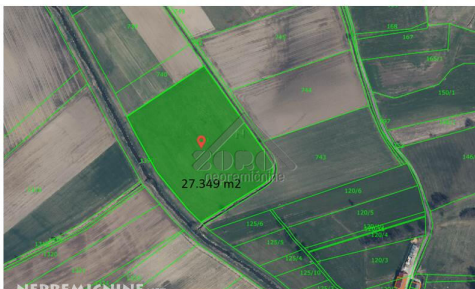

NAČRT ZEMLJIŠČA 1

Transakcija:	Prodaja
Tip:	Posest, Kmetijsko zemljišče
Velikost:	31.517,00m²
Lokacija:	SLOVENSKA BISTRICA, OKOLICA, Podravska, Slovenija
Šifra:	P-047-24
Energetski razred:	Ni podatka

31.517 m², kmetijsko zemljišče, na sončni legi v ravnini, prodamo. Cena: 4,40 EUR/m²