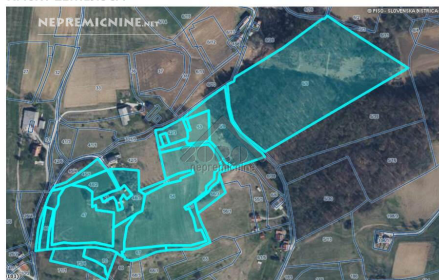

NAČRT ZEMLJIŠČA